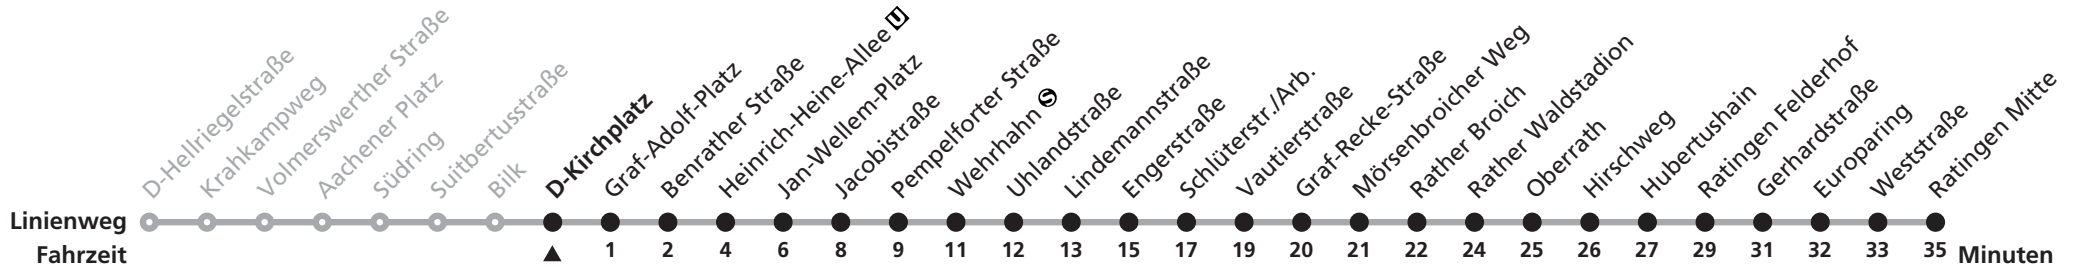

712 ▶ Heinrich-Heine-Allee ▶ D-Wehrhahn ▶ D-Oberrath ▶ Ratingen Mitte

Gültig ab 12.06.2005

Uhr	Montag - Freitag	Samstag	Sonn- und Feiertag
4	42		43
5	20b 30b 40b 50b	19b 39b 59b	
6	00b 10b 17b 27b 37b 47b 57b	19b 39b 59b	03 33
7	07b 17b 27b 37b 47b 57b	19b 34b 49b	03 33
8	07b 17b 27b 37b 47b 57b	04b 19 34 49	03 33 59b
9	07b 17b 27b 37b 47b 57b	04 19 34 49	19b 39b 59b
10	07b 17b 27b 37b 47b 57b	04 23b 38b 53b	19b 39b 59b
11	07b 17b 27b 37b 47b 57b	08b 23b 38b 53b	19b 39b 59b
12	07b 17b 27b 37b 47b 57b	08b 23b 38b 53b	19b 39b 59b
13	07b 17b 27b 37b 47b 57b	08b 23b 38b 53b	19b 36b 51b
14	07b 17b 27b 37b 47b 57b	08b 23b 38 53	06b 21b 36b 51b
15	07b 17b 27b 37b 47b 57b	08 23 37 52	06b 21b 36b 51b
16	07b 17b 27b 37b 47b 57b	07 21b 36b 51b	06b 21b 36b 51b
17	07b 17b 27b 37b 47b 57b	06b 21b 36b 51b	06b 21b 36b 51b
18	07b 17b 27b 37b 47b 57b	06b 21b 36b 51b	06b 21b 36b 51b
19	07b 17b 27 37c 47 57c	06 19b 39c 59c	06b 19b 39c 59c
20	07 19c 39c 59c	19c 39c 59c	19c 39c 59c
21	19c 39c 59c	19c 39c 59c	19c 39c 59c
22	19c 39c 59c	19c 39c 59c	19c 39c 59c
23	19c 39c 54c	19c 39c 54c	19c 39c 54c
0	09a 24d 52d	04e 24 52	04e 24e 44e
1	52d	52	

Uhr	Hinweise
4	a nur freitags
5	bis D-Jan-Wellem-Platz
6	b Anschluss Engerstraße an Li. 834 nach Belsenplatz
7	c Anschlussgarantie Engerstraße an Li. 834 nach Belsenplatz
8	d nur freitags
9	e bis D-Jan-Wellem-Platz
10	
11	
12	
13	
14	
15	
16	
17	
18	
19	
20	
21	
22	
23	Service-Telefon
0	01803 50 40 30
1	 Rheinbahn

Am 24., 25., 26., 31. Dezember und am 1. Januar gilt ein Sonderfahrplan, den Sie in Rheinbahn-Fahrzeugen und -Vorverkaufsstellen erhalten.