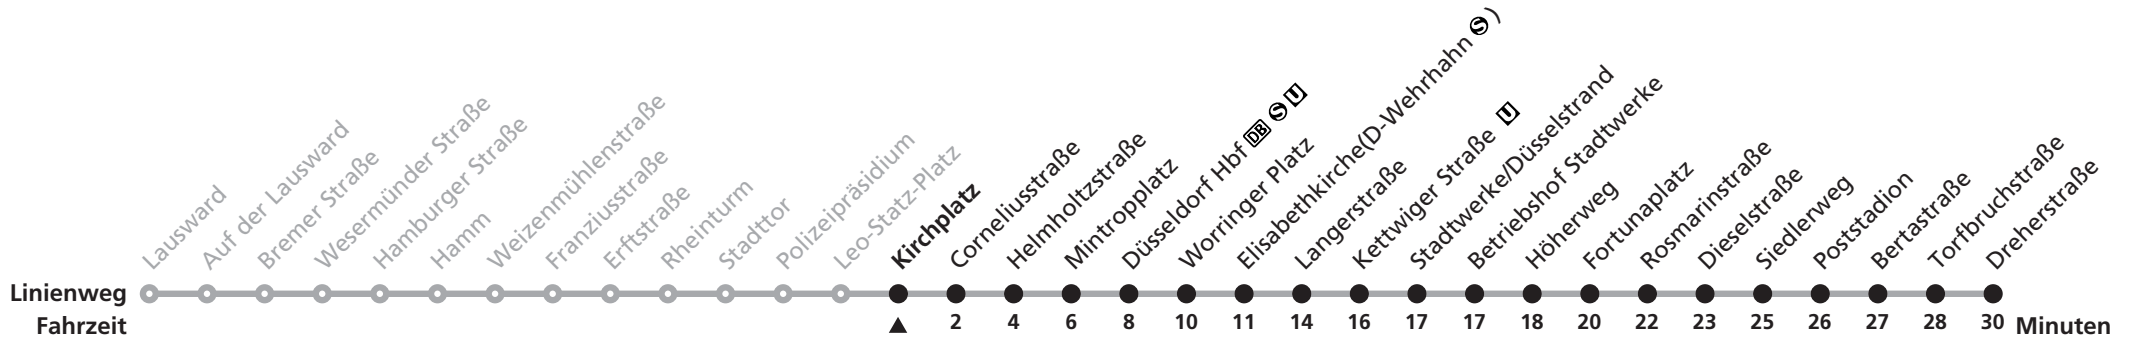

# 725 ▶ Düsseldorf Hbf ▶ Kettwiger Straße ▶ D-Dreherstraße

Gültig ab 12.06.2005

Uhr	Montag - Freitag	Samstag	Sonn- und Feiertag
5	03 39g 59g	26 46c	
6	09 19g 29 38g 48 58g	06d 26 46c	49
7	08 18g 28 38g 48 58g	06d 26 46c	19 49
8	08 18c 28 38g 48 58g	06d 26 46b	19 47a
9	08 17c 27 37g 47 57g	06 26 46b	07 27 47a
10	07 17 27 47	06 26 46b	07 27 47a
11	07c 27 47	06 26 46b	07 27 47a
12	07 27 47	06 26 46b	07 27 47a
13	07 27 47	06 26 46b	07 27 47b
14	07c 27 38g 48 58h	06 26 46b	07 27 47b
15	08 18g 28 38g 48 58g	06 26 46b	07 27 47b
16	08 18g 28 38g 48 58g	06 26 46d	07 27 47b
17	08 18g 28 38g 48 58g	06 26 46d	07 27 47b
18	08 18g 28 38g 48 58g	06 26 46d	07 27 47b
19	08 16g 26 36g 49	06b 26 49	07 27c 49
20	09a 29 49a	09a 29 49a	09a 29 49a
21	09 29 49a	09 29 49a	09 29 49a
22	09 29 49a	09 29 49a	09 29 49a
23	09 29c 49a 57h	09 29c 49a 57	09 29c 49a 57h
0	17h 37fh 37gi	17h 37g	17h 37h
1	04ai 14gi	04a 14g	
2	14ei	14e	
3	14hi	14h	

Uhr	Hinweise
5	a ab Düsseldorf Hbf weiter als Linie 738 über Knittkuhl bis
6	Mettmann, Jubiläumsplatz
7	b ab Düsseldorf Hbf weiter als Linie 738 bis Mettmann,
8	Jubiläumsplatz
9	c ab Düsseldorf Hbf weiter als Linie 738 bis
10	Gerresheim,Krankenhaus
11	d ab Düsseldorf Hbf weiter als Linie 738 bis Hubbelrath
12	e bis Betriebshof Stadtwerke
13	f nur montags - donnerstags
14	g bis Düsseldorf Hbf
15	h bis Kettwiger Straße
16	i nur freitags
17	
18	
19	
20	
21	
22	
23	
0	
1	Service-Telefon
2	01803 50 40 30
3	Rheinbahn

Am 24., 25., 26., 31. Dezember und am 1. Januar gilt ein Sonderfahrplan, den Sie in Rheinbahn-Fahrzeugen und -Vorverkaufsstellen erhalten.