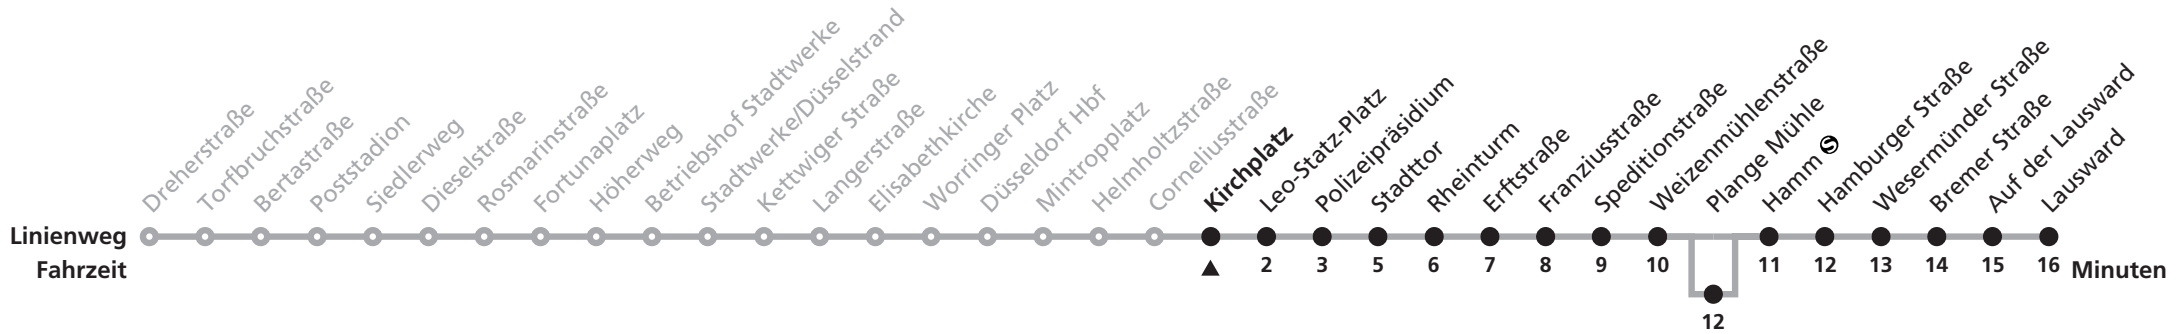

# 725 ▶ Bremer Straße ▶ D-Lausward

Gültig ab 12.06.2005

Uhr	Montag - Freitag	Samstag	Sonn- und Feiertag	Uhr	Hinweise
4	47c 59	55e		4	a bedient Plange Mühle bis Bremer Straße
5	19 29 39 49 59	15e 36c 56c		5	b nur freitags bis Franziusstraße
6	09 21 31 41 51	16 26c 36 56e	13 38	6	c bis Franziusstraße
7	01a 11 21a 31 41a 51	16e 36c 56e	18c 48c	7	d bis Plange Mühle
8	01a 11 21a 31 41f 51c	16e 36c 56e	18c 48c	8	e bis Bremer Straße
9	01d 11 22d 32 42d 52	16e 36c 56e	18c 50c	9	f bedient Plange Mühle
10	02c 12 32 52	16e 36e 56e	10c 30 50c	10	
11	12 32 52	16e 36e 56e	10c 30 50c	11	
12	12 32 52	16e 36e 56e	10c 30c 50	12	
13	12 32 52	16 36 56	10 30 50c	13	
14	12 32 42c 52	16e 36c 56c	10c 30 50c	14	
15	02d 12 22d 31 41d 51	16c 36c 56c	10c 30 50c	15	
16	01d 11 21d 31 41d 51	16c 36c 56c	10c 30 50c	16	
17	01d 11 21d 31 41d 51	16c 36c 56c	10c 30c 50	17	
18	01d 11 21d 31 41c 51	16c 36c 56c	10 30 50c	18	
19	01c 11e 21c 28e 48	16c 36c 56c	10c 33c 57c	19	
20	17 37c 57c	16c 37c 57c	17c 37c 57c	20	
21	17c 37c 57c	17c 37c 57c	17c 37c 57c	21	
22	17 37c 57c	17c 37c 57c	17c 37c 57c	22	
23	17c 37c 57c	17c 37c 57c	17c 37c 57c	23	
0	17c 37b 57b	17c 37c 57c	17c	0	Service-Telefon 01803 50 40 30
1	49b	49c		1	Rheinbahn
2	49b	49c		2	

Am 24., 25., 26., 31. Dezember und am 1. Januar gilt ein Sonderfahrplan, den Sie in Rheinbahn-Fahrzeugen und -Vorverkaufsstellen erhalten.